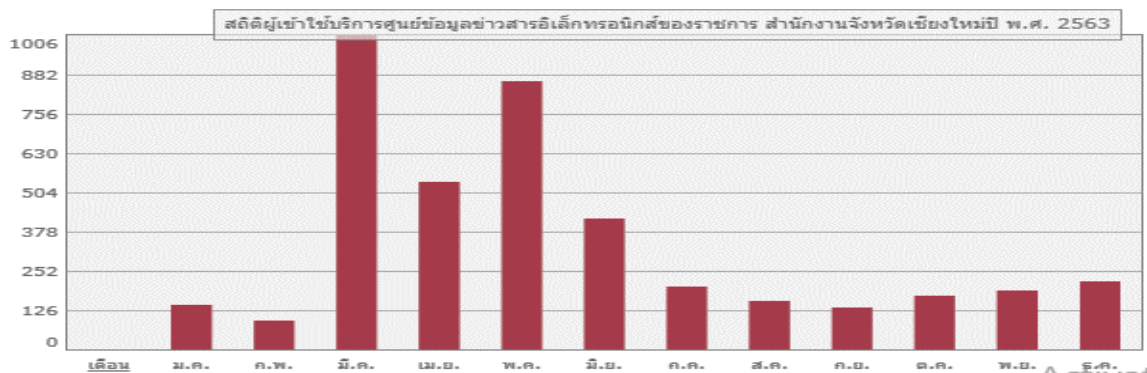

เดือน	ม.ค.	ก.พ.	มี.ค.	เม.ย.	พ.ค.	มิ.ย.	ก.ค.	ส.ค.	ก.ย.	ต.ค.	พ.ย.	ธ.ค.
จำนวนครั้ง	142	91	1006	538	858	421	202	156	135	172	187	217