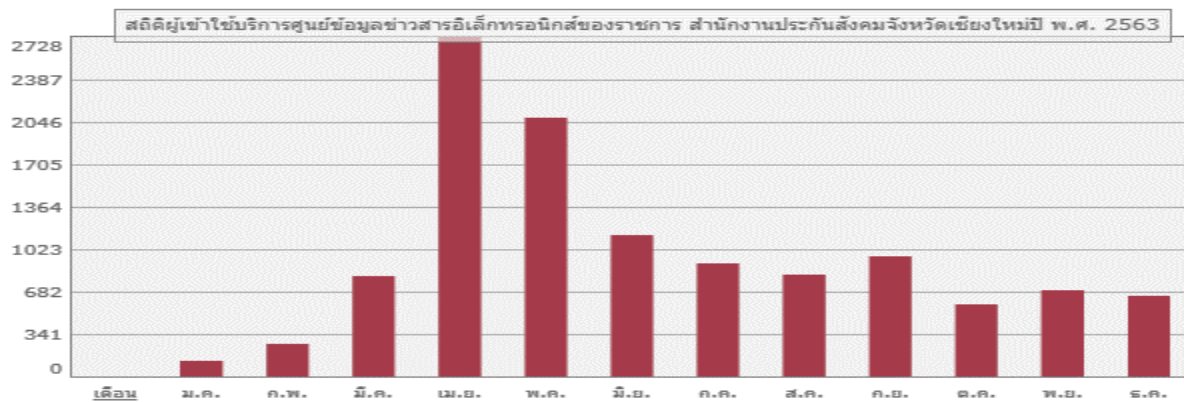

เดือน	ม.ค.	ก.พ.	มี.ค.	เม.ย.	พ.ค.	มิ.ย.	ก.ค.	ส.ค.	ก.ย.	ต.ค.	พ.ย.	ธ.ค.
จำนวน ครั้ง	126	267	803	2728	2077	1140	909	822	970	582	698	643