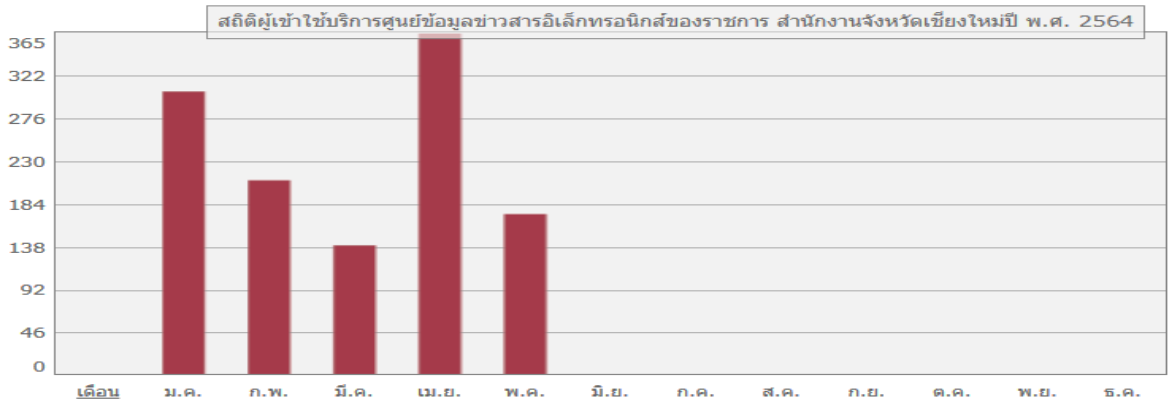

ข้อมูล สถิติการให้บริการ

ของส่วนราชการในจังหวัดเชียงใหม่

สถิติการให้บริการศูนย์ข้อมูลข่าวสาร : สำนักงานจังหวัดเชียงใหม่

สถิติผู้เข้าใช้บริการ ศูนย์ข้อมูลข่าวสารอิเล็กทรอนิกส์ของราชการ สำนักงานจังหวัดเชียงใหม่ ปี พ.ศ. 2564

เดือน	ม.ค.	ก.พ.	มี.ค.	เม.ย.	พ.ค.	มิ.ย.	ก.ค.	ส.ค.	ก.ย.	ต.ค.	พ.ย.	ธ.ค.
จำนวนครั้ง	301	207	138	365	171	0	0	0	0	0	0	0

สถิติผู้เข้าใช้บริการ ศูนย์ข้อมูลข่าวสารอิเล็กทรอนิกส์ของราชการ สำนักงานจังหวัดเชียงใหม่ ปี พ.ศ. 2563