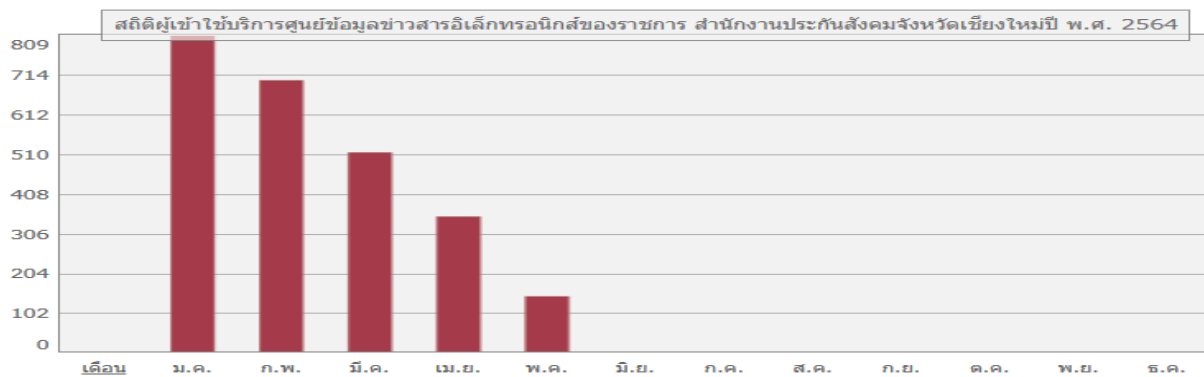

ข้อมูล สถิติการให้บริการ

ของส่วนราชการในจังหวัดเชียงใหม่

สถิติการให้บริการศูนย์ข้อมูลข่าวสาร : สำนักงานประกันสังคมจังหวัดเชียงใหม่

สถิติผู้เข้าใช้บริการ
ศูนย์ข้อมูลข่าวสารอิเล็กทรอนิกส์ของราชการ
สำนักงานประกันสังคมจังหวัดเชียงใหม่
ปี พ.ศ. 2564

เดือน	ม.ค.	ก.พ.	มี.ค.	เม.ย.	พ.ค.	มิ.ย.	ก.ค.	ส.ค.	ก.ย.	ต.ค.	พ.ย.	ธ.ค.
จำนวน ครั้ง	809	693	508	343	139	0	0	0	0	0	0	0

สถิติผู้เข้าใช้บริการ
ศูนย์ข้อมูลข่าวสารอิเล็กทรอนิกส์ของราชการ
สำนักงานประกันสังคมจังหวัดเชียงใหม่
ปี พ.ศ. 2563