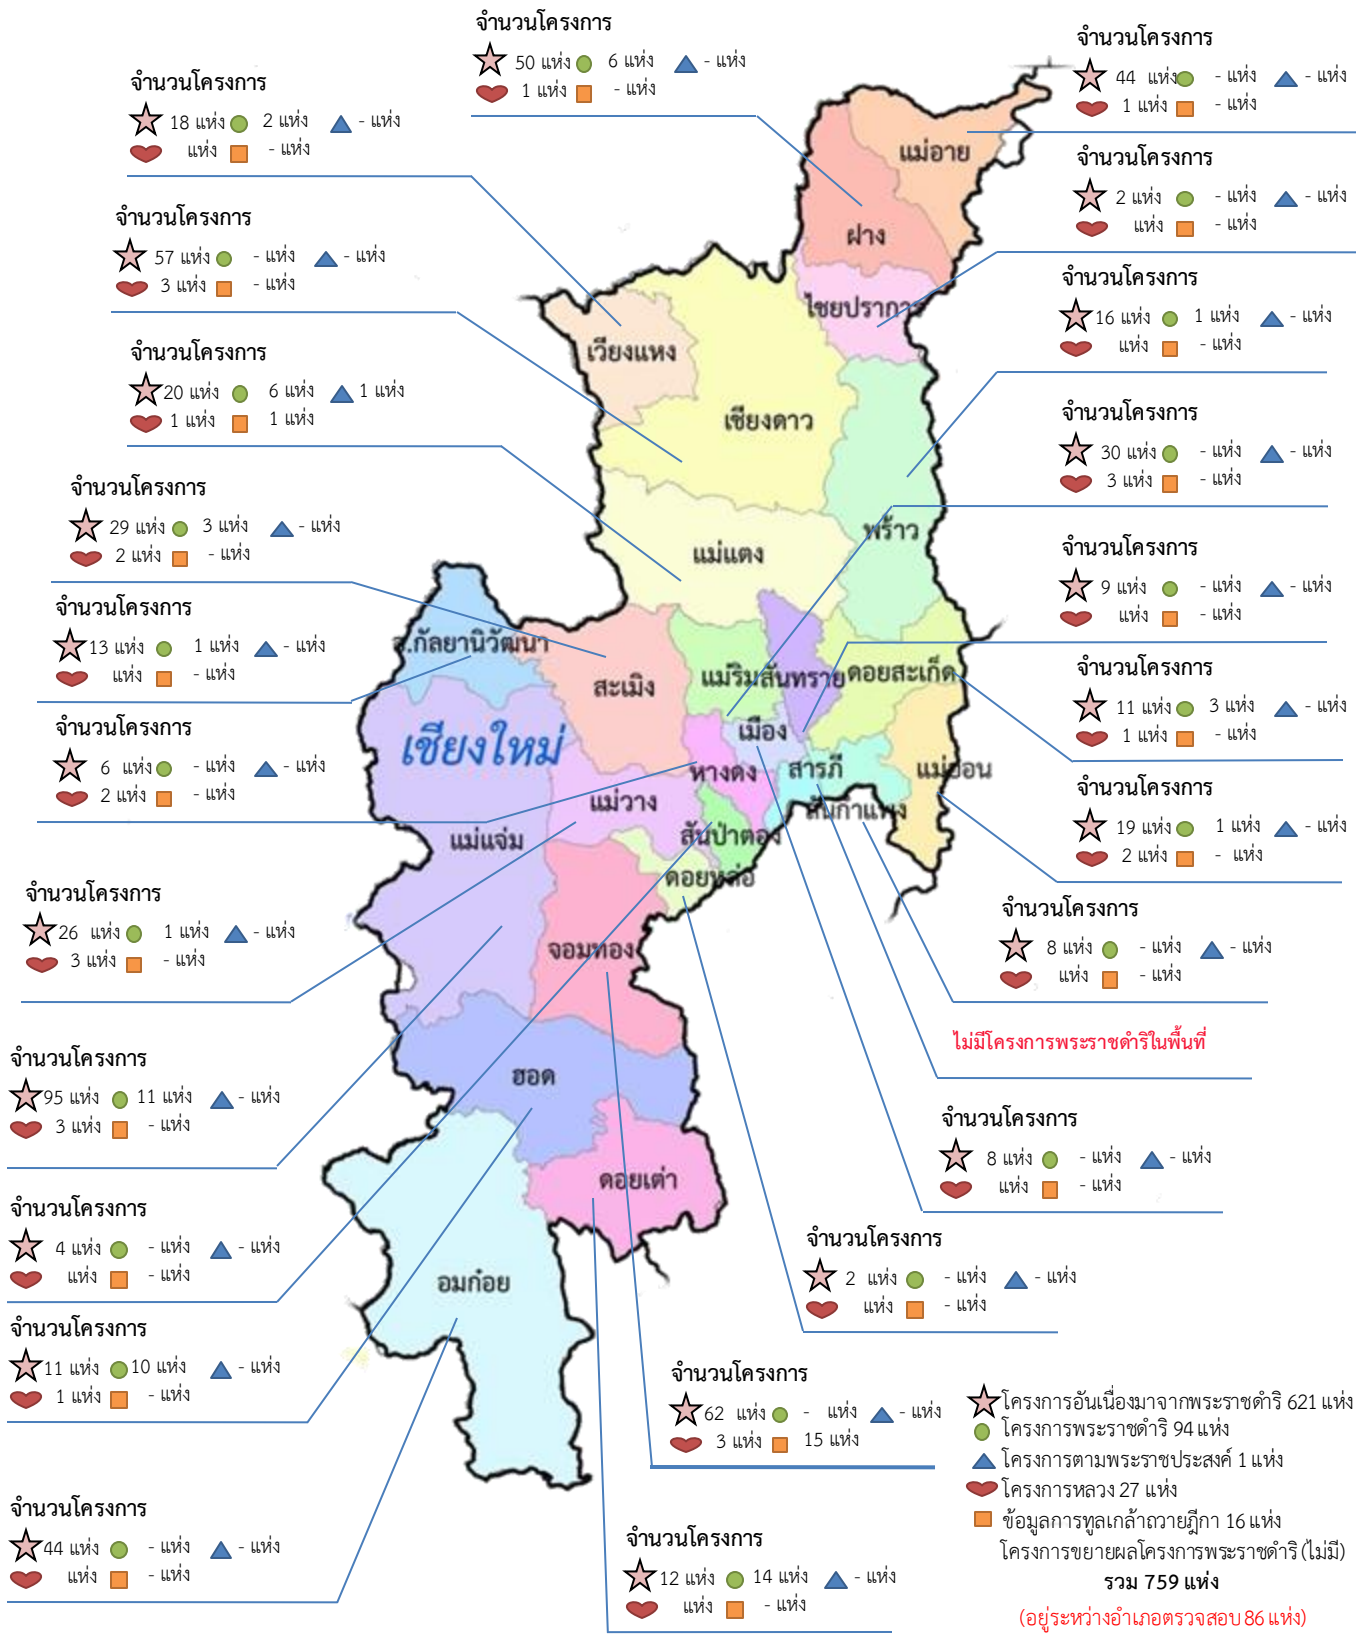

# สรุปข้อมูลโครงการเพื่อการพัฒนาโครงการตามแนวพระราชดำริในพื้นที่จังหวัดเชียงใหม่

## นิยาม

- โครงการอันเนื่องมาจากพระราชดำริ เป็นโครงการที่ส่วนราชการต่างๆได้น้อมนำแนวทางพระราชดำรินำมาแก้ไขปัญหในพื้นที่
- โครงการพระราชดำริ เป็นโครงการที่พระบาทสมเด็จพระเจ้าอยู่หัว สมเด็จพระนางเจ้าสิริกิติ์ พระบรมราชินีนาถ หรือพระบรมวงศานุวงศ์ ได้พระราชทานแนวทางแก้ไขปัญหาด้านการเกษตร สิ่งแวดล้อม การสาธารณสุข การส่งเสริมอาชีพ การพัฒนาแหล่งน้ำ ในพื้นที่ที่เสด็จพระราชดำเนินโดยตรง
- โครงการตามพระราชประสงค์ เป็นโครงการที่ได้ทรงศึกษา ทดลองปฏิบัติการเป็นส่วนพระองค์ จนทรงเห็นว่าพระมหากษัตริย์เป็นโครงการที่ดีและเกิดประโยชน์ จึงให้ส่วนราชการนำไปขยายผล
- โครงการหลวง เป็นโครงการเพื่อพัฒนาความเป็นอยู่ของประชาชนโดยเฉพาะชาวไทยภูเขา ให้อยู่ดี กินดี เลิกการปลูกฝิ่นและการทำไร่เลื่อนลอย ตลอดจนพัฒนาและบำรุงรักษาดินน้ำลำธาร บริเวณป่าเขา
- โครงการขยายผลโครงการพระราชดำริ คือ โครงการที่จังหวัด ส่วนราชการ ได้นำแนวทางพระราชดำริ 1-4 มาดำเนินการเอง